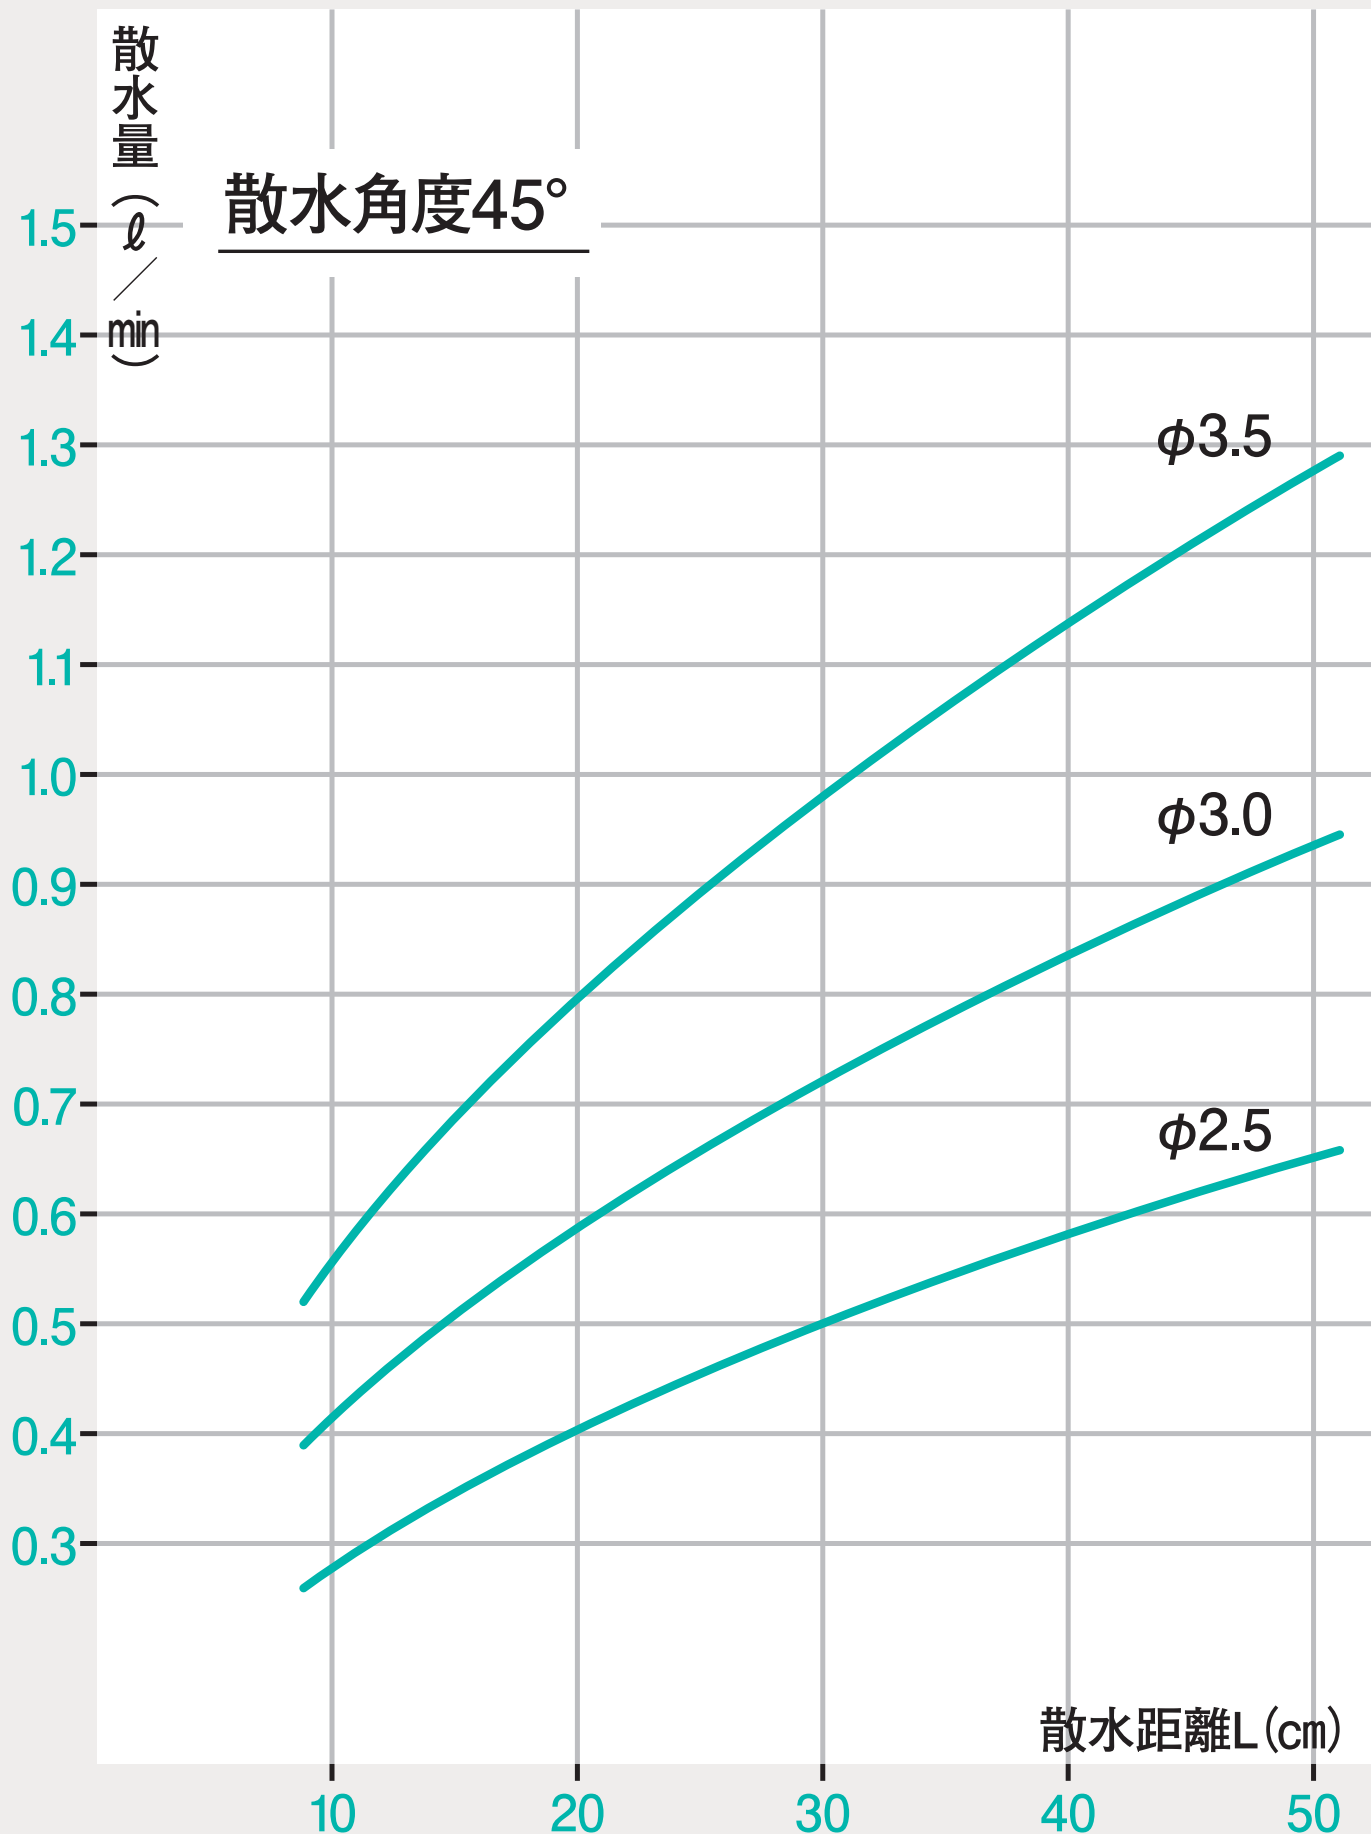

煌70型・潮70型・輝70型・冠70型・輝60型・冠60型

(一孔あたりの散水量)

煌70型・潮70型・輝70型・冠70型・輝60型・冠60型

(一孔あたりの散水量)